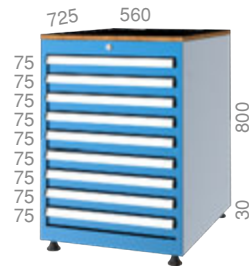

Opsiyonel / Optional

Metal Seperatörler
Metal Separators

ÇEKMECELİ TAKIM DOLAPLARI

DRAWER TOOL CABINETS

ÇEKMECELİ TAKIM DOLAPLARI

DRAWER TOOL CABINETS

ÇEKMECELİ TAKIM DOLAPLARI DRAWER TOOL CABINETS

75080 710 X 570 X 848 mm