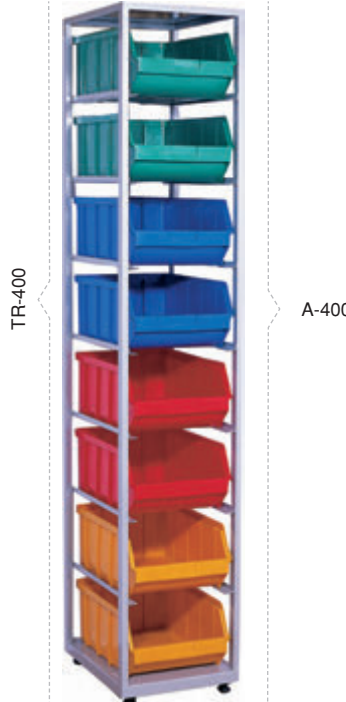

TRA-4600	En / W	Boy / L	Yük / H
	875	625	1640 mm

En / W Boy / L Yük / H Avadanlık Adedi / Equipment Piece

TR-400	370	480	1940 mm	Toplam 8 Adet / Total 8 Piece
A-400	310	490	190 mm	8 Adet / Piece
Taşıma Kapasitesi 200 Kg / Loading Capacity 200 Kg				

En / W Boy / L Yük / H Avadanlık Adedi / Equipment Piece

STAND 20949	930	430	2000 mm	Toplam 45 Adet / Total 45 Piece
AV-415	175	400	150 mm	45 Adet / Piece