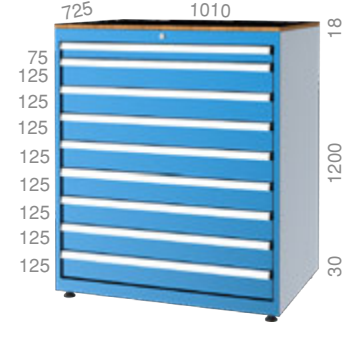

11202 1010 X 725 X 1248 mm
9 Adet / Pieces