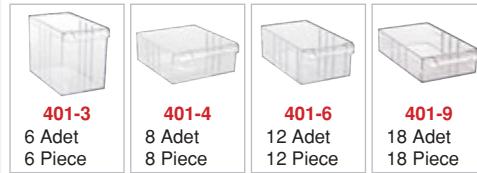

En / W	Boy / L	Yük / H
HOBİ-124	760 mm	220 mm	660 mm
401-3	110 mm	195 mm	143 mm
401-4	170 mm	195 mm	70 mm
401-6	110 mm	195 mm	70 mm
401-9	110 mm	195 mm	44 mm