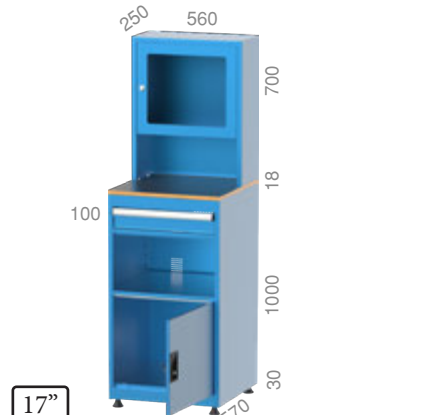

ENDÜSTRİYEL DOLAPLAR INDUSTRIAL CABINETS

- » Kırılmaz pleksiglas camlı monitor muhafazası
  Monitor housing with shatterproof plexiglass
- » Alt muhafaza kilitlenebilir yarım kapak
  Lower housing lockable half cover
- » Zemine ayarlı rotli ayaklar
  Ball joint feet adjustable to floor

- » Şalterli 4'lü priz grubu
  4-plug socket group with switch
- » Klavye çekmecesi
  Keyboard drawer

- » Arka kapakta hava sirkülasyonu için panjur
  Grill for air circulation on the rear cover
- » Fan montaj yeri
  Fan mounting location