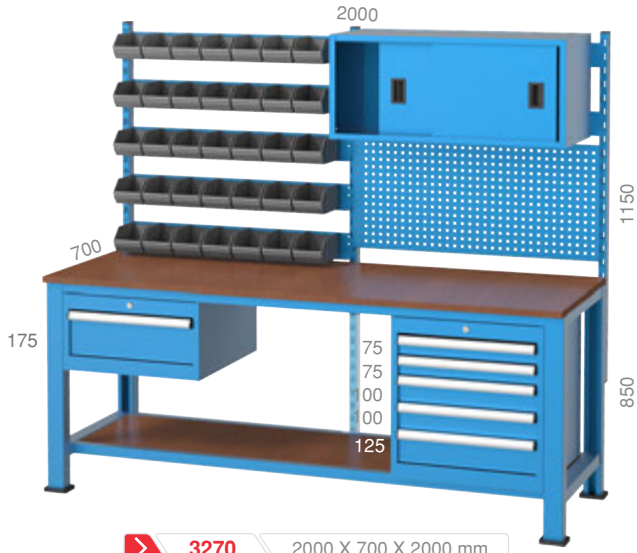

ÇALIŞMA MASALARI WORK TABLES

	3270	2000 X 700 X 2000 mm
	A-150	125 X 190 X 98 mm
	35 Adet / Pieces	
	450	450
	6 Adet / Pieces