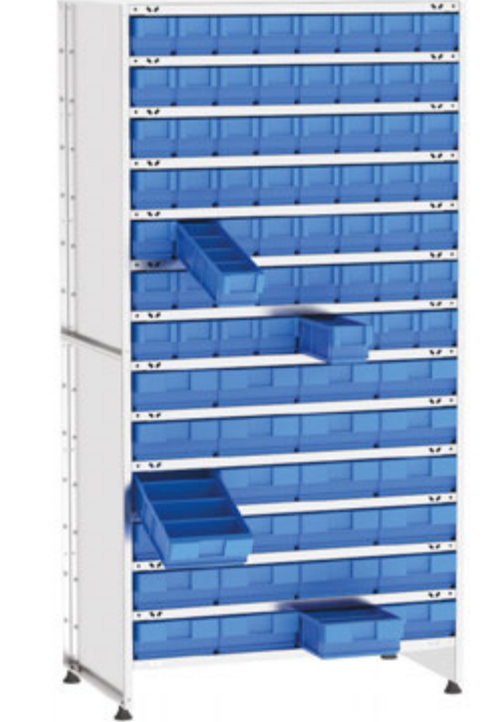

En / W	Boy / L	Yük / H	Avadanlık Adedi Equipment Piece
592-60919	980	590	1880 mm	Toplam 80 Adet Total 80 Piece
SV-609	115	600	100 mm	56 Adet / Piece
SV-619	230	600	100 mm	24 Adet / Piece