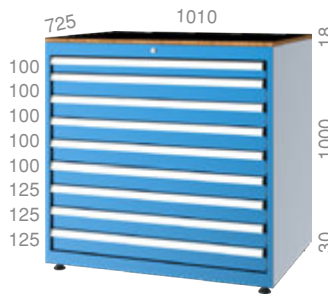

DRAWER TOOL CABINETS

11080 1010 X 725 X 848 mm
7 Adet / Pieces

11081 1010 X 725 X 848 mm
9 Adet / Pieces

11082 1010 X 725 X 848 mm
4 Adet / Pieces

11100 1010 X 725 X 1048 mm
10 Adet / Pieces

11101 1010 X 725 X 1048 mm
8 Adet / Pieces