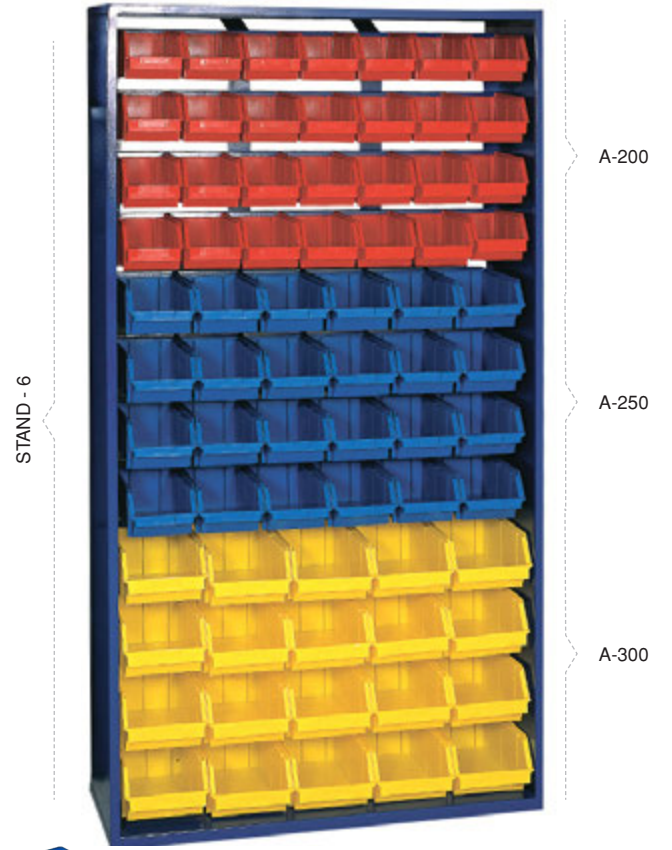

PLASTİK AVADANLIK SETLERİ

PLASTIC STACKING BINS SETS

	En / W	Boy / L	Yük / H	Avadanlık Adedi Equipment Piece
STAND-6 RAFLI	1150 mm	360 mm	1940 mm	Toplam 72 Adet Total 72 Piece
A-200	150 mm	240 mm	122 mm	28 Adet / Piece
A-250	172 mm	305 mm	130 mm	24 Adet / Piece
A-300	215 mm	355 mm	152 mm	20 Adet / Piece

	En / W	Boy / L	Yük / H	Avadanlık Adedi Equipment Piece
STAND-6	1150 mm	400 mm	2100 mm	Toplam 72 Adet Total 72 Piece
A-200	150 mm	240 mm	122 mm	28 Adet / Piece
A-250	172 mm	305 mm	130 mm	24 Adet / Piece
A-300	215 mm	355 mm	152 mm	20 Adet / Piece