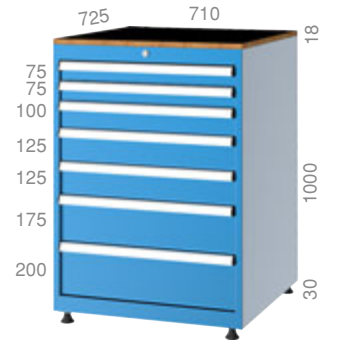

6 Adet / Pieces

ÇEKMECELİ TAKIM DOLAPLARI

DRAWER TOOL CABINETS

7080 710 X 725 X 830 mm
6 Adet / Pieces

7081 710 X 725 X 830 mm
9 Adet / Pieces

7082 710 X 725 X 830 mm
5 Adet / Pieces

7100 710 X 725 X 1030 mm
7 Adet / Pieces