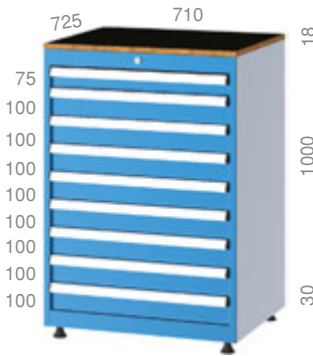

6 Adet / Pieces

ÇEKMECELİ TAKIM DOLAPLARI

DRAWER TOOL CABINETS

7080 710 X 725 X 830 mm
6 Adet / Pieces

7081 710 X 725 X 830 mm
9 Adet / Pieces

7082 710 X 725 X 830 mm
5 Adet / Pieces

7100 710 X 725 X 1030 mm
7 Adet / Pieces