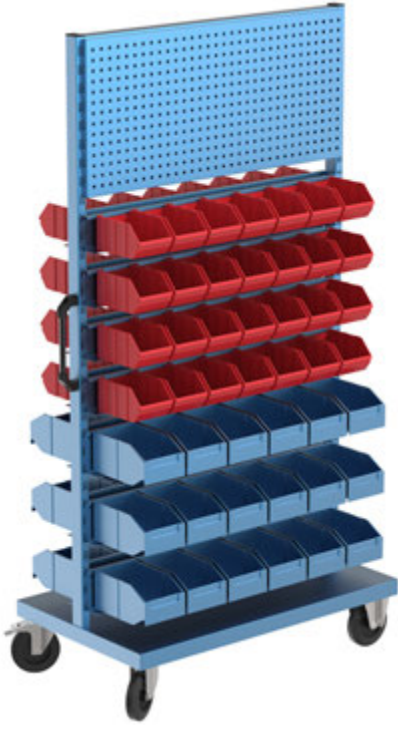

PLASTİK AVADANLIK SETLERİ

PLASTIC STACKING BINS SETS

	En / W	Boy / L	Yük / H	Avadanlık Adedi Equipment Piece
4535	1000 mm	400 mm	1800 mm	Toplam 26 Adet Total 26 Piece
A-150	125 mm	190 mm	98 mm	14 Adet / Piece
A-200	150 mm	240 mm	122 mm	12 Adet / Piece

	En / W	Boy / L	Yük / H	Avadanlık Adedi Equipment Piece
4525	1000 mm	600 mm	1960 mm	Toplam 92 Adet Total 92 Piece
A-150	125 mm	190 mm	98 mm	56 Adet / Piece
A-200	150 mm	240 mm	122 mm	36 Adet / Piece

	En / W	Boy / L	Yük / H	Avadanlık Adedi Equipment Piece
4520	1000 mm	600 mm	1950 mm	Toplam 28 Adet Total 28 Piece
A-150	125 mm	190 mm	98 mm	28 Adet / Piece