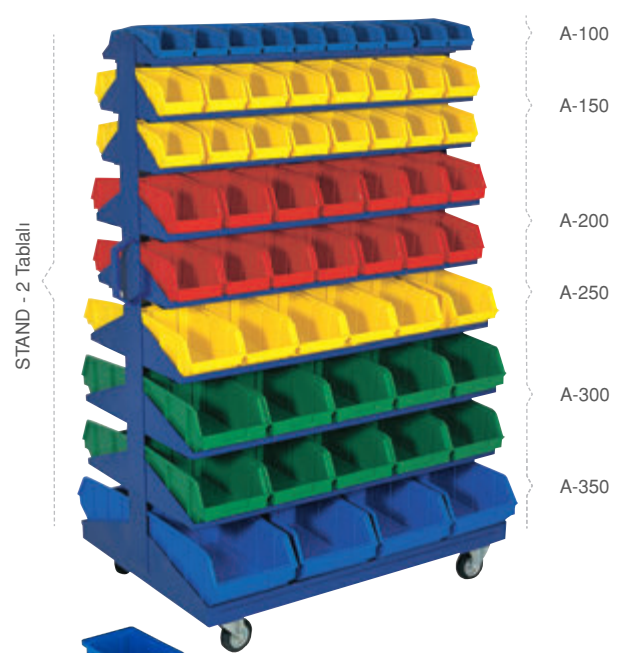

En / W	Boy / L	Yük / H	Avadanlık Adedi Equipment Piece
STAND-2	1070 mm	880 mm	1600 mm	Toplam 120 Adet Total 120 Piece
A-100	98 mm	170 mm	74 mm	20 Adet / Piece
A-150	125 mm	190 mm	100 mm	32 Adet / Piece
A-200	150 mm	240 mm	122 mm	28 Adet / Piece
A-250	172 mm	305 mm	130 mm	12 Adet / Piece
A-300	215 mm	355 mm	152 mm	20 Adet / Piece
A-350	260 mm	420 mm	170 mm	8 Adet / Piece

	En / W	Boy / L	Yük / H	Avadanlık Adedi Equipment Piece
STAND-2 Tablalı	1070 mm	880 mm	1680 mm	Toplam 120 Adet Total 120 Piece
A-100	98 mm	170 mm	74 mm	20 Adet / Piece
A-150	125 mm	190 mm	100 mm	32 Adet / Piece
A-200	150 mm	240 mm	122 mm	28 Adet / Piece
A-250	172 mm	305 mm	130 mm	12 Adet / Piece
A-300	215 mm	355 mm	152 mm	20 Adet / Piece
A-350	260 mm	420 mm	170 mm	8 Adet / Piece