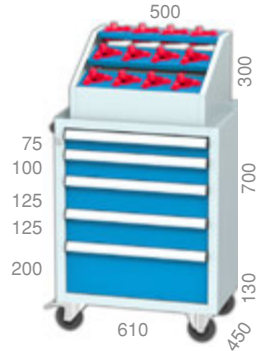

2120 1010 X 615 X 2030 mm
48 Adet / Pieces
3 Adet / Pieces (910 / 460)

2115 1010 X 615 X 2030 mm
48 Adet / Pieces

CNC TAKIM DOLAPLARI

CNC TOOL CABINETS

2110 1010 X 615 X 2030 mm
96 Adet / Pieces

2245 610 X 450 X 1130 mm
12 Adet / Pieces
1 Adet / Pieces