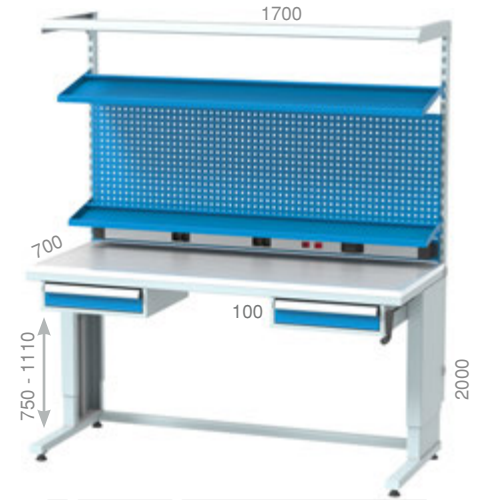

3631 1700 X 700 X 2000 mm
2 Adet / Pieces