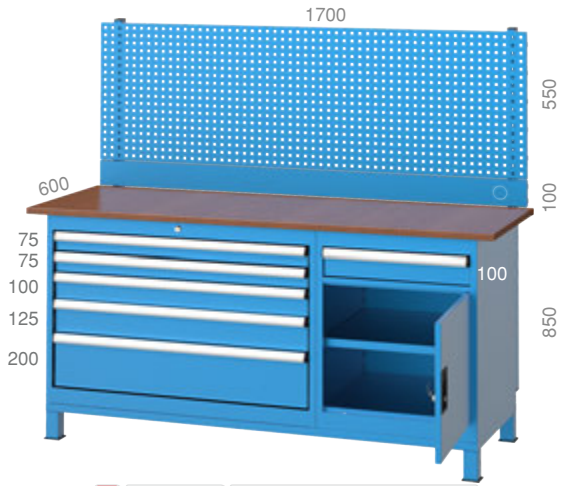

3590 1700 X 600 X 1500 mm
3 Adet / Pieces

3625 1700 X 600 X 1500 mm
5 Adet / Pieces

ÇALIŞMA MASALARI WORK TABLES

- 3485** 1700 X 600 X 1500 mm
- 1 Adet / Pieces**
- 5 Adet / Pieces**

- 3594** 1700 X 600 X 1500 mm