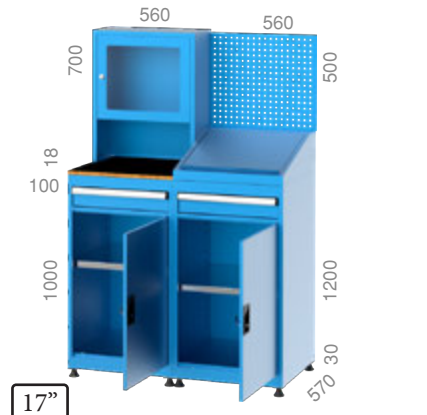

ENDÜSTRİYEL DOLAPLAR INDUSTRIAL CABINETS

- » Kırılmaz pleksiglas camlı monitor muhafazası
  Monitor housing with shatterproof plexiglass
- » Alt muhafaza kilitlenebilir yarım kapak
  Lower housing lockable half cover
- » Zemine ayarlı rotli ayaklar
  Ball joint feet adjustable to floor

- » Şalterli 4'lü priz grubu
  4-plug socket group with switch
- » Klavye çekmecesi
  Keyboard drawer

- » Arka kapakta hava sirkülasyonu için panjur
  Grill for air circulation on the rear cover
- » Fan montaj yeri
  Fan mounting location