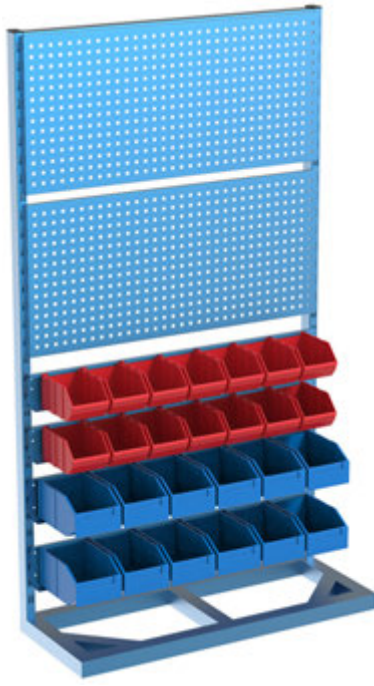

PLASTİK AVADANLIK SETLERİ

PLASTIC STACKING BINS SETS

	En / W	Boy / L	Yük / H	Avadanlık Adedi Equipment Piece
4535	1000 mm	400 mm	1800 mm	Toplam 26 Adet Total 26 Piece
A-150	125 mm	190 mm	98 mm	14 Adet / Piece
A-200	150 mm	240 mm	122 mm	12 Adet / Piece

	En / W	Boy / L	Yük / H	Avadanlık Adedi Equipment Piece
4525	1000 mm	600 mm	1960 mm	Toplam 92 Adet Total 92 Piece
A-150	125 mm	190 mm	98 mm	56 Adet / Piece
A-200	150 mm	240 mm	122 mm	36 Adet / Piece

	En / W	Boy / L	Yük / H	Avadanlık Adedi Equipment Piece
4520	1000 mm	600 mm	1950 mm	Toplam 28 Adet Total 28 Piece
A-150	125 mm	190 mm	98 mm	28 Adet / Piece