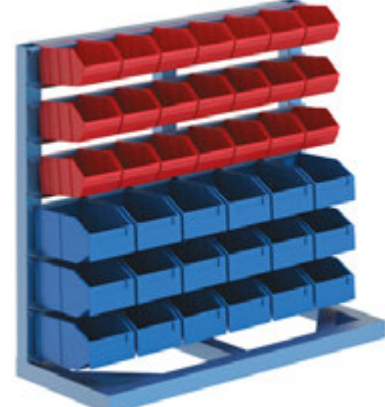

A-150

A-200

	En / W	Boy / L	Yük / H	Avadanlık Adedi Equipment Piece

4078	1000 mm	400 mm	1000 mm	Toplam 39 Adet Total 39 Piece
A-150	125 mm	190 mm	98 mm	21 Adet / Piece
A-200	150 mm	240 mm	122 mm	18 Adet / Piece

4079