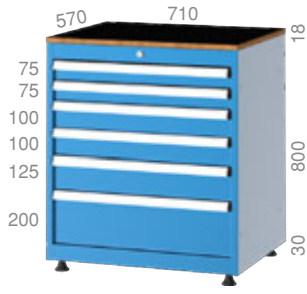

Opsiyonel / Optional

Metal Seperatörler
Metal Separators

ÇEKMECELİ TAKIM DOLAPLARI

DRAWER TOOL CABINETS

ÇEKMECELİ TAKIM DOLAPLARI

DRAWER TOOL CABINETS

ÇEKMECELİ TAKIM DOLAPLARI DRAWER TOOL CABINETS

75080 710 X 570 X 848 mm