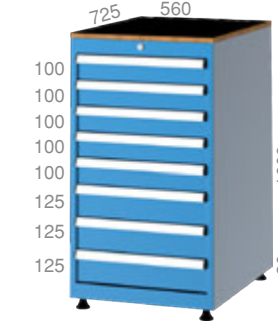

Opsiyonel / Optional

Metal Seperatörler
Metal Separators

ÇEKMECELİ TAKIM DOLAPLARI

DRAWER TOOL CABINETS

ÇEKMECELİ TAKIM DOLAPLARI

DRAWER TOOL CABINETS

ÇEKMECELİ TAKIM DOLAPLARI DRAWER TOOL CABINETS

75080 710 X 570 X 848 mm