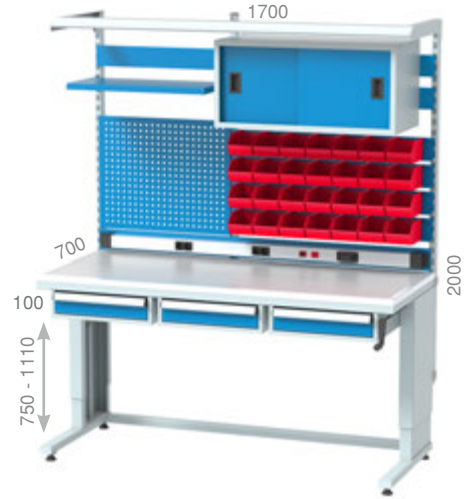

3636 1700 X 700 X 2000 mm

3 Adet / Pieces

A-150 125 X 190 X 98 mm

28 Adet / Pieces