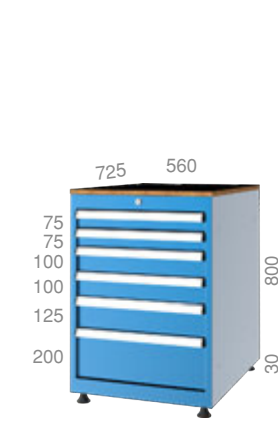

Opsiyonel / Optional

Metal Seperatörler
Metal Separators

ÇEKMECELİ TAKIM DOLAPLARI

DRAWER TOOL CABINETS

ÇEKMECELİ TAKIM DOLAPLARI

DRAWER TOOL CABINETS

ÇEKMECELİ TAKIM DOLAPLARI DRAWER TOOL CABINETS

75080 710 X 570 X 848 mm