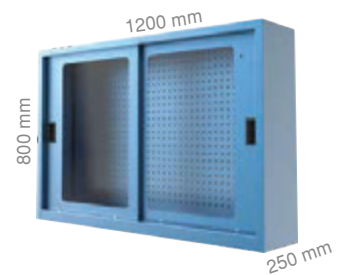

3035 2180 X 550 X 20 mm
AS-2205

4555 1000 X 400 X 1000 mm

4550 1000 X 400 X 1800 mm

3070 1010 X 300 X 1000 mm

3060 1700 X 250 X 800 mm

3050 1200 X 250 X 800 mm

TAKIM ASMA PANOLARI

TOOL HANGING BOARDS