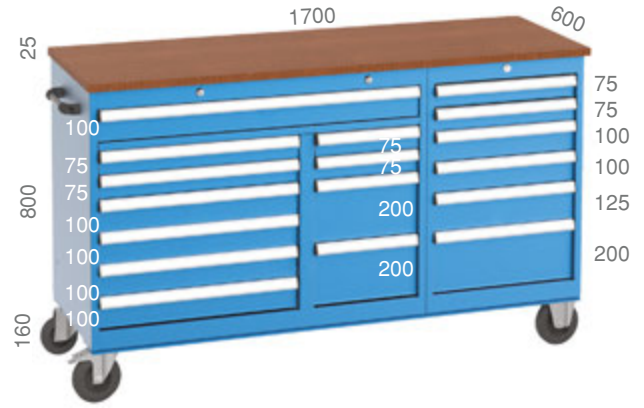

ÇALIŞMA ARABALARI WORK CARTS

8410 1700 X 600 X 1635 mm
12 Adet / Pieces

8425 1700 X 600 X 2035 mm
12 Adet / Pieces

8430 1700 X 600 X 985 mm
7 Adet / Pieces

8435 1700 X 600 X 985 mm
17 Adet / Pieces

8440 1700 X 600 X 1635 mm
11 Adet / Pieces