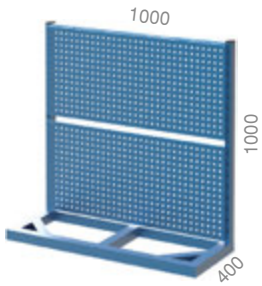

4555 1000 X 400 X 1000 mm