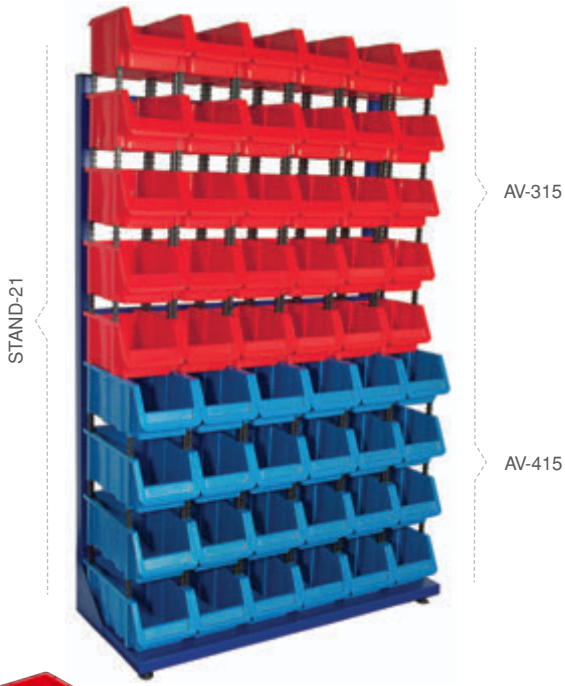

En / W	Boy / L	Yük / H	Avadanlık Adedi Equipment Pieces
680 mm	1020 mm	1100 mm	32 Adet / Piece

AV-515

AV-520

ST-1230

En / W	Boy / L	Yük / H	Avadanlık Adedi Equipment Pieces
765 mm	800 mm	1100 mm	30 Adet / Piece