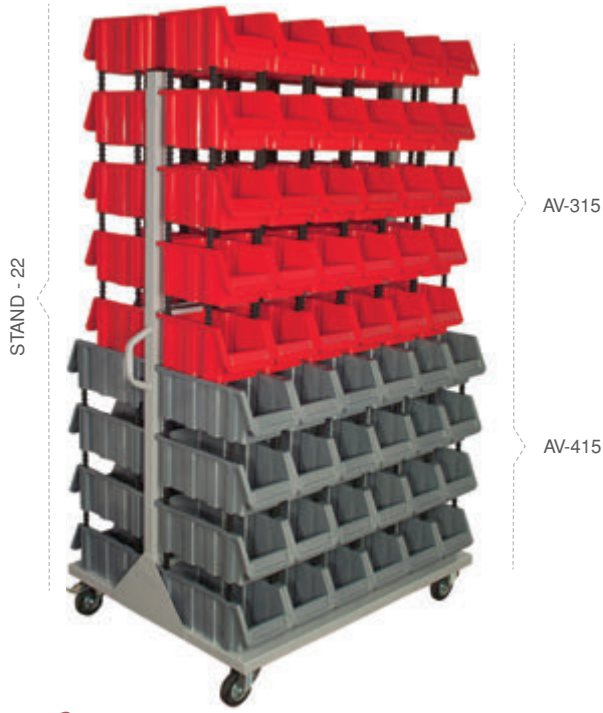

PLASTİK AVADANLIK SETLERİ

PLASTIC STACKING BINS SETS

	En / W	Boy / L	Yük / H	Avadanlık Adedi Equipment Piece
STAND-22	1050 mm	860 mm	1860 mm	Toplam 108 Adet Total 108 Piece
AV-315	175 mm	300 mm	150 mm	60 Adet / Piece
AV-415	175 mm	400 mm	150 mm	48 Adet / Piece

	En / W	Boy / L	Yük / H	Avadanlık Adedi Equipment Piece
STAND-22-S	1050 mm	860 mm	1800 mm	Toplam 80 Adet Total 80 Piece
AV-315	175 mm	300 mm	150 mm	48 Adet / Piece
AV-515	255 mm	400 mm	150 mm	16 Adet / Piece
AV-520	255 mm	400 mm	200 mm	16 Adet / Piece