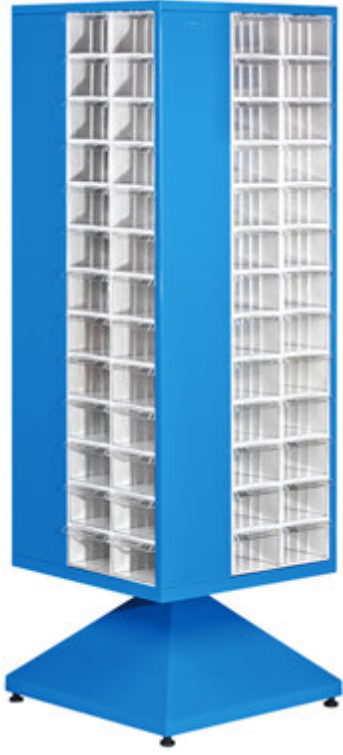

ÇEKMECELİ KUTU STANDLAR

DRAWER BOX STANDS

	En / W	Boy / L	Yük / H
MT-451 104	610 mm	610 mm	1840 mm
451	162 mm	220 mm	100 mm

	En / W	Boy / L	Yük / H
MT-451	780 mm	780 mm	1840 mm
451	162 mm	220 mm	100 mm

	En / W	Boy / L	Yük / H
MT-501 S	760 mm	760 mm	1780 mm
501-A	197 mm	297 mm	112 mm
501-2	94 mm	297 mm	112 mm