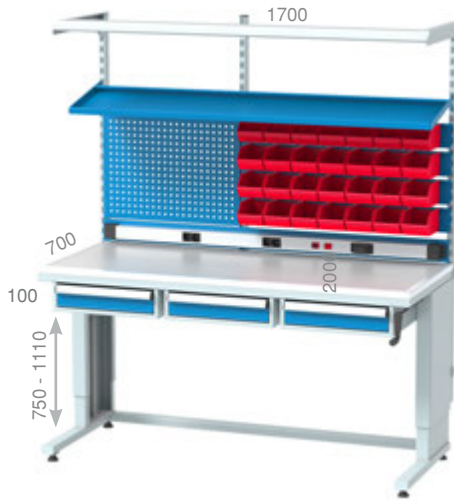

3682 1700 X 700 X 2000 mm
3 Adet / Pieces
A-150 125 X 190 X 98 mm
28 Adet / Pieces