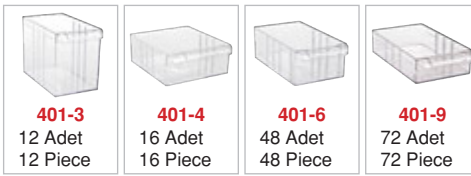

En / W	Boy / L	Yük / H
ÇKS-401 S	730 mm	430 mm	1130 mm
401-3	110 mm	195 mm	143 mm
401-4	170 mm	195 mm	70 mm
401-6	110 mm	195 mm	70 mm
401-9	110 mm	195 mm	44 mm