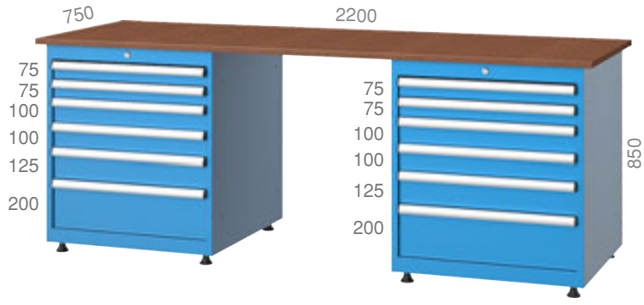

	3475	2200 X 750 X 850 mm
	600	600
	3 Adet / Pieces	

	3644	2200 X 600 X 850 mm
--	-------------	---------------------

ÇALIŞMA MASALARI WORK TABLES

3200 2200 X 750 X 850 mm
12 Adet / Pieces

3470 2200 X 750 X 850 mm
13 Adet / Pieces