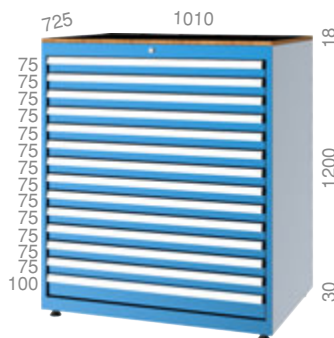

11201 1010 X 725 X 1248 mm
14 Adet / Pieces