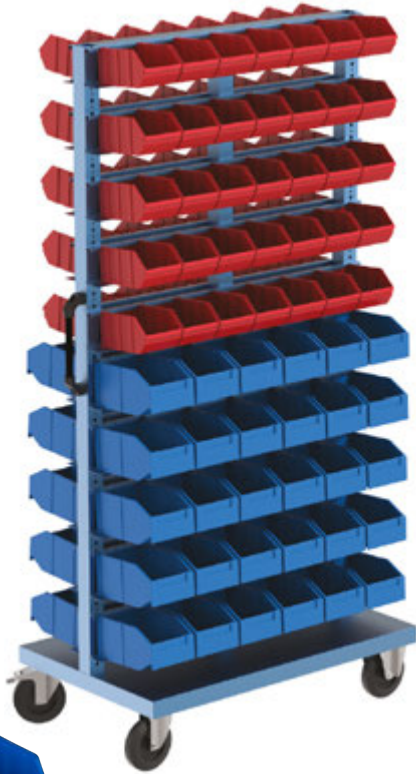

4071

A-150

A-200

	En / W	Boy / L	Yük / H	Avadanlık Adedi Equipment Piece

4071	1000 mm	600 mm	1960 mm	Toplam 130 Adet Total 130 Piece
A-150	125 mm	190 mm	98 mm	70 Adet / Piece
A-200	150 mm	240 mm	122 mm	60 Adet / Piece

4072