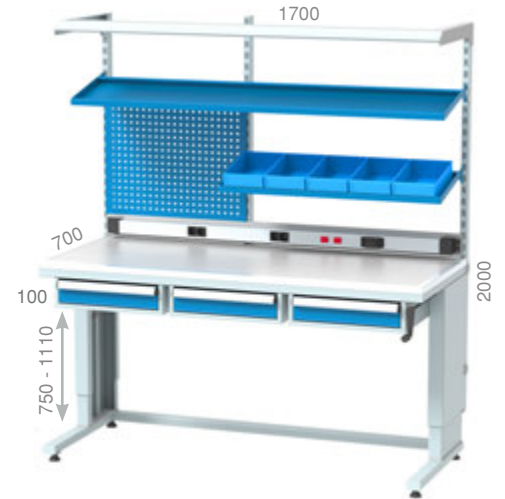

3628 1700 X 700 X 2000 mm
3 Adet / Pieces
A-100 102 X 170 X 74 mm
14 Adet / Pieces