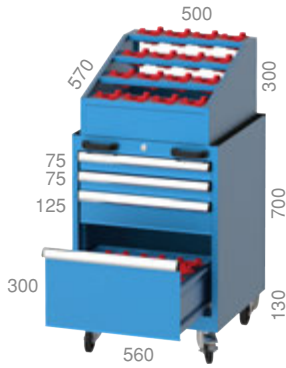

2750 560 X 570 X 1130 mm
28 Adet / Pieces
4 Adet / Pieces