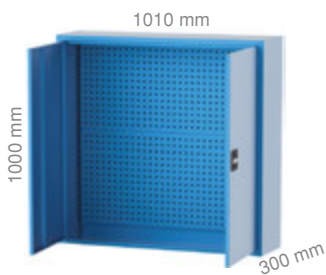

3070 1010 X 300 X 1000 mm