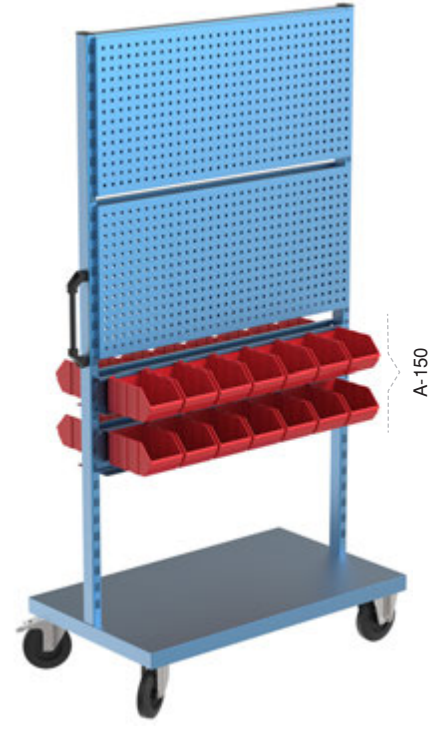

PLASTİK AVADANLIK SETLERİ

PLASTIC STACKING BINS SETS

	En / W	Boy / L	Yük / H	Avadanlık Adedi Equipment Piece
4535	1000 mm	400 mm	1800 mm	Toplam 26 Adet Total 26 Piece
A-150	125 mm	190 mm	98 mm	14 Adet / Piece
A-200	150 mm	240 mm	122 mm	12 Adet / Piece

	En / W	Boy / L	Yük / H	Avadanlık Adedi Equipment Piece
4525	1000 mm	600 mm	1960 mm	Toplam 92 Adet Total 92 Piece
A-150	125 mm	190 mm	98 mm	56 Adet / Piece
A-200	150 mm	240 mm	122 mm	36 Adet / Piece

	En / W	Boy / L	Yük / H	Avadanlık Adedi Equipment Piece
4520	1000 mm	600 mm	1950 mm	Toplam 28 Adet Total 28 Piece
A-150	125 mm	190 mm	98 mm	28 Adet / Piece