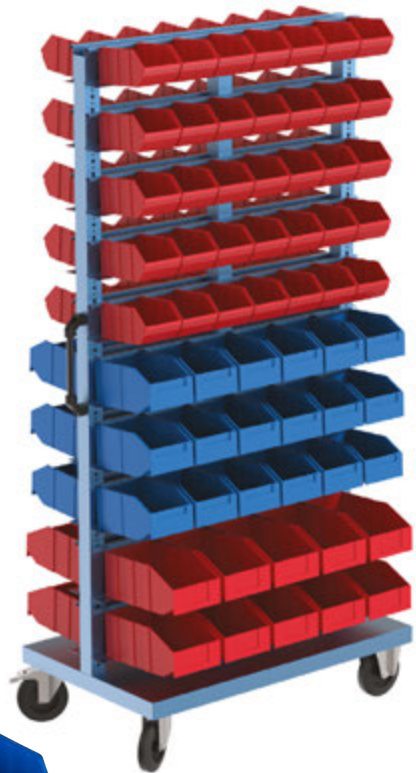

A-200

	En / W	Boy / L	Yük / H	Avadanlık Adedi Equipment Piece

4072	1000 mm	600 mm	1960 mm	Toplam 108 Adet Total 108 Piece
A-200	150 mm	240 mm	122 mm	108 Adet / Piece

4073

A-150

A-200

A-250

	En / W	Boy / L	Yük / H	Avadanlık Adedi Equipment Piece

4073	1000 mm	600 mm	1960 mm	Toplam 126 Adet Total 126 Piece
A-150	125 mm	190 mm	100 mm	70 Adet / Piece
A-200	150 mm	240 mm	122 mm	36 Adet / Piece
A-250	172 mm	305 mm	130 mm	20 Adet / Piece

4074