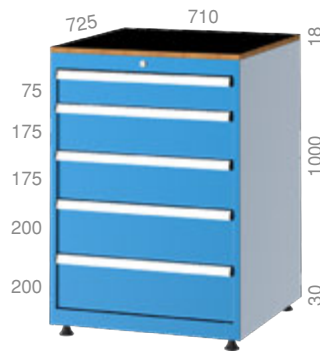

7102 710 X 725 X 1048 mm
5 Adet / Pieces