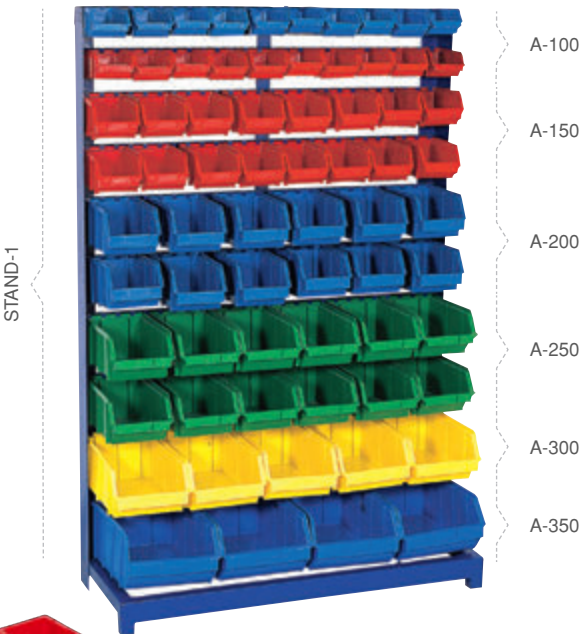

STAND-21-S

AV-315

AV-415

AV-515

AV-520

	En / W	Boy / L	Yük / H	Avadanlık Adedi Equipment Piece
STAND-21-S	1050 mm	440 mm	1650 mm	Toplam 40 Adet Total 40 Piece
AV-315	175 mm	300 mm	150 mm	12 Adet / Piece
AV-415	175 mm	400 mm	150 mm	12 Adet / Piece
AV-515	255 mm	400 mm	150 mm	8 Adet / Piece
AV-520	255 mm	400 mm	200 mm	8 Adet / Piece