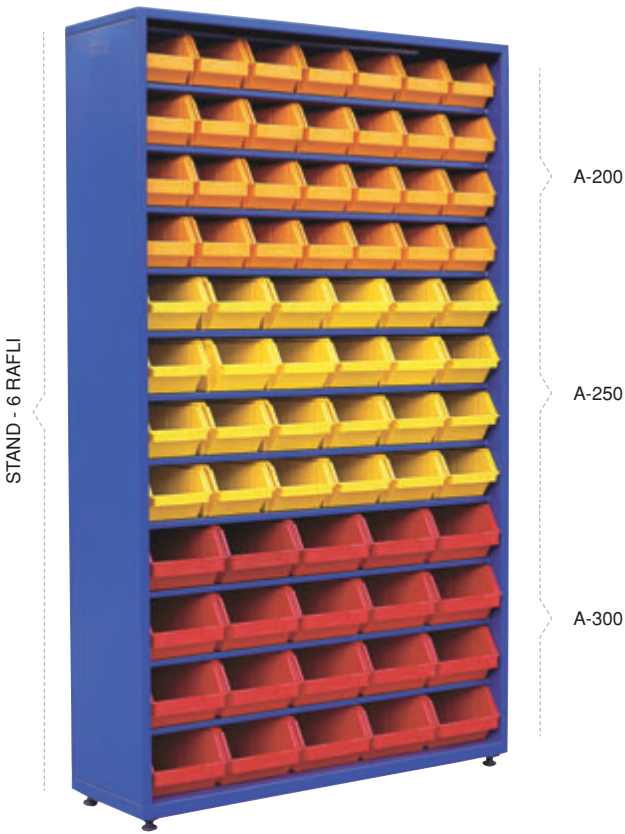

PLASTİK AVADANLIK SETLERİ

PLASTIC STACKING BINS SETS

	En / W	Boy / L	Yük / H	Avadanlık Adedi Equipment Piece
STAND-6 RAFLI	1150 mm	360 mm	1940 mm	Toplam 72 Adet Total 72 Piece
A-200	150 mm	240 mm	122 mm	28 Adet / Piece
A-250	172 mm	305 mm	130 mm	24 Adet / Piece
A-300	215 mm	355 mm	152 mm	20 Adet / Piece

	En / W	Boy / L	Yük / H	Avadanlık Adedi Equipment Piece
STAND-6	1150 mm	400 mm	2100 mm	Toplam 72 Adet Total 72 Piece
A-200	150 mm	240 mm	122 mm	28 Adet / Piece
A-250	172 mm	305 mm	130 mm	24 Adet / Piece
A-300	215 mm	355 mm	152 mm	20 Adet / Piece