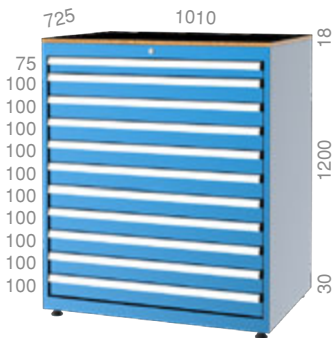

11200 1010 X 725 X 1248 mm
11 Adet / Pieces