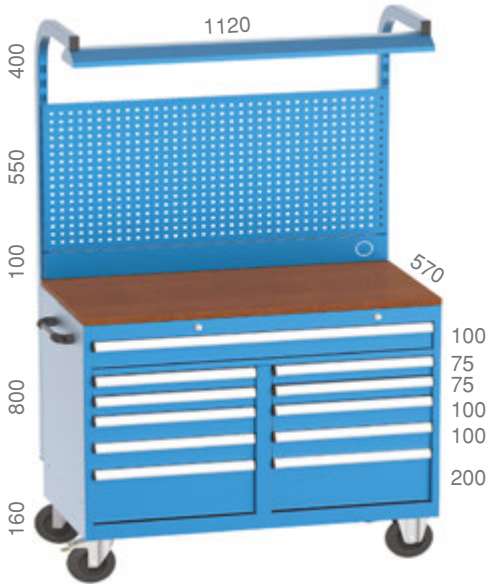

8034 1120 X 570 X 1610 mm

8125 1120 X 570 X 1610 mm
1 Adet / Pieces

ÇALIŞMA ARABALARI WORK CARTS

3381 700 X 700 X 1560 mm

1 Adet / Pieces

4530 1000 X 600 X 1960 mm

4910 700 X 700 X 2000 mm

4900 700 X 700 X 2000 mm