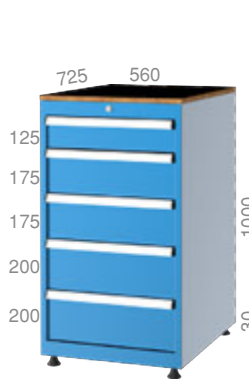

Opsiyonel / Optional

Metal Seperatörler
Metal Separators

ÇEKMECELİ TAKIM DOLAPLARI

DRAWER TOOL CABINETS

ÇEKMECELİ TAKIM DOLAPLARI

DRAWER TOOL CABINETS

ÇEKMECELİ TAKIM DOLAPLARI DRAWER TOOL CABINETS

75080 710 X 570 X 848 mm