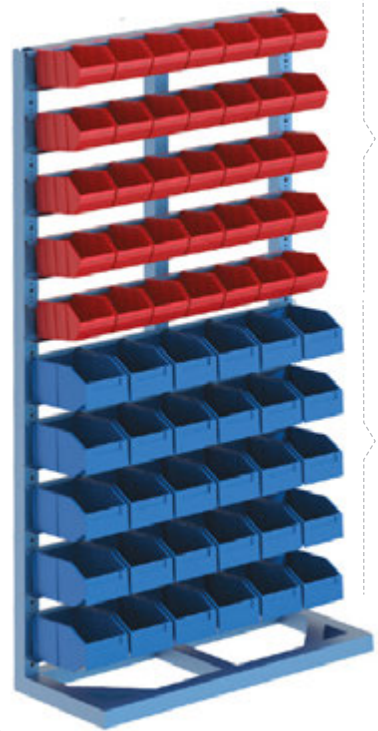

A-150

A-200

	En / W	Boy / L	Yük / H	Avadanlık Adedi Equipment Piece

4074	1000 mm	400 mm	1800 mm	Toplam 65 Adet Total 65 Piece
A-150	125 mm	190 mm	98 mm	35 Adet / Piece
A-200	150 mm	240 mm	122 mm	30 Adet / Piece