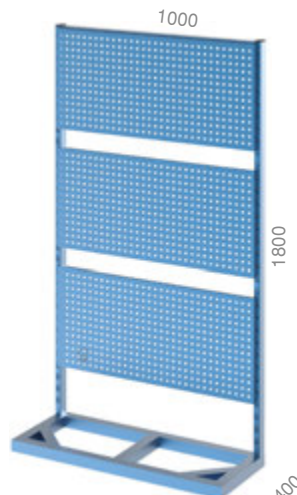

4550 1000 X 400 X 1800 mm