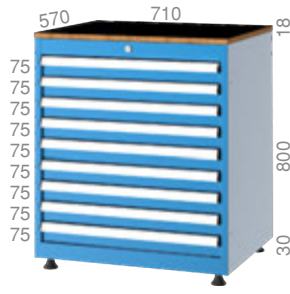

75081 710 X 570 X 848 mm

9 Adet / Pieces