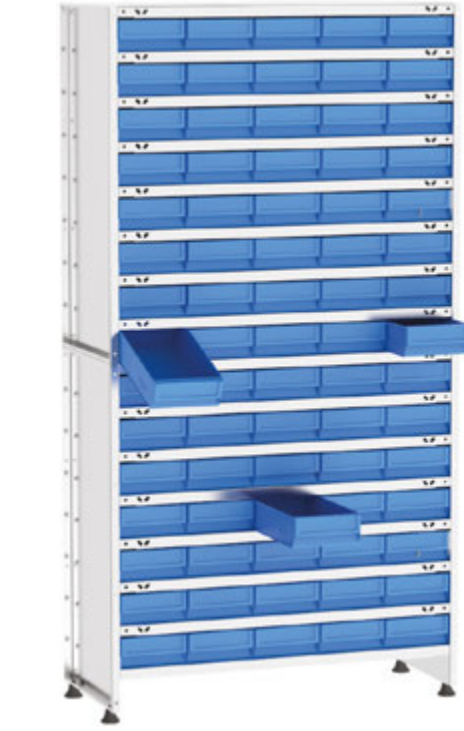

En / W	Boy / L	Yük / H	Avadanlık Adedi Equipment Piece
492-419	980	430	1840 mm	Toplam 75 Adet Total 75 Piece
SV-419	188	400	80 mm	75 Adet / Piece