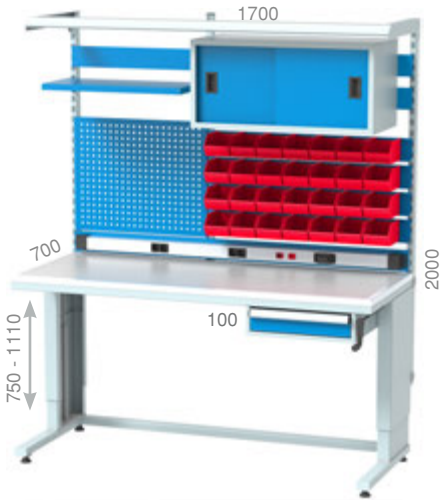

3634 1700 X 700 X 2000 mm
1 Adet / Pieces
A-150 125 X 190 X 98 mm
28 Adet / Pieces