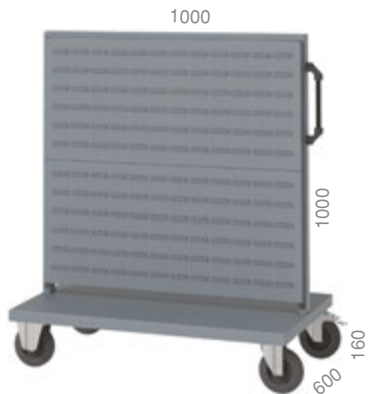

> **7620** 1000 X 1000 X 1160 mm