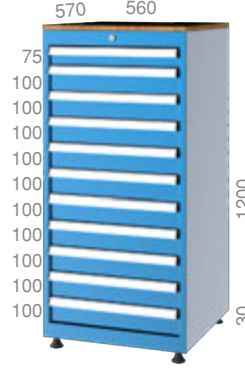

Opsiyonel / Optional

Metal Seperatörler
Metal Separators

ÇEKMECELİ TAKIM DOLAPLARI

DRAWER TOOL CABINETS

ÇEKMECELİ TAKIM DOLAPLARI

DRAWER TOOL CABINETS

ÇEKMECELİ TAKIM DOLAPLARI DRAWER TOOL CABINETS

75080 710 X 570 X 848 mm