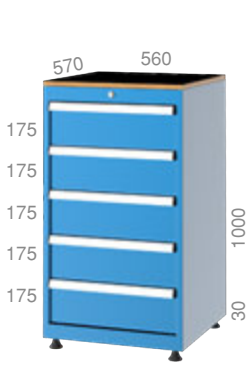

Opsiyonel / Optional

Metal Seperatörler
Metal Separators

ÇEKMECELİ TAKIM DOLAPLARI

DRAWER TOOL CABINETS

ÇEKMECELİ TAKIM DOLAPLARI

DRAWER TOOL CABINETS

ÇEKMECELİ TAKIM DOLAPLARI DRAWER TOOL CABINETS

75080 710 X 570 X 848 mm