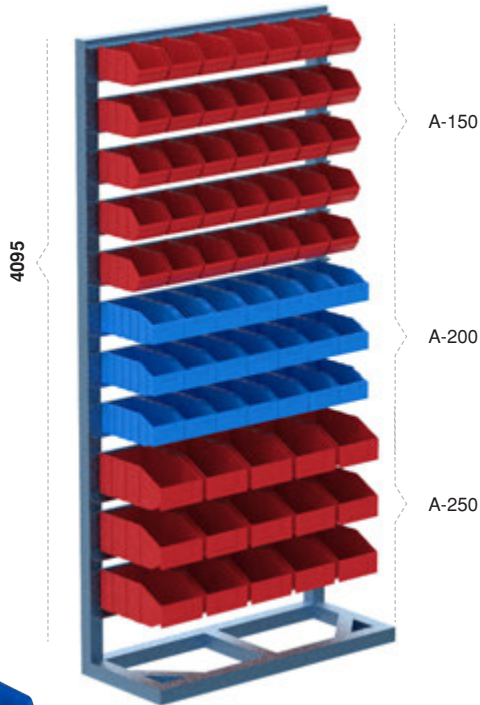

En / W	Boy / L	Yük / H	Avadanlık Adedi Equipment Piece
4095	1000 mm	400 mm	1800 mm	Toplam 71 Adet Total 71 Piece
A-150	125 mm	190 mm	100 mm	35 Adet / Piece
A-200	150 mm	240 mm	122 mm	21 Adet / Piece
A-250	172 mm	305 mm	130 mm	15 Adet / Piece