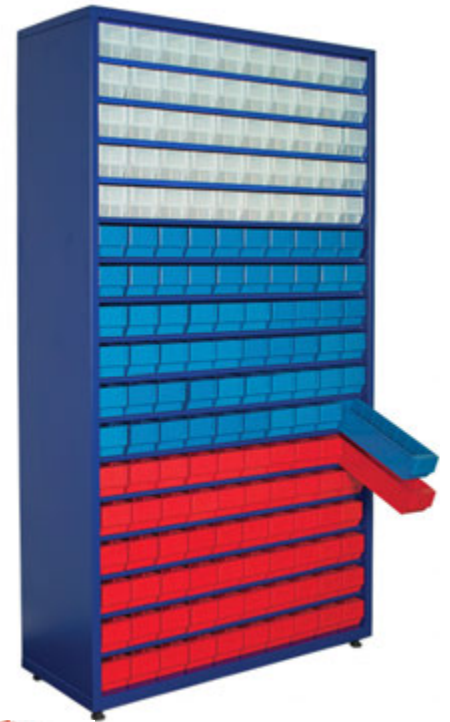

6224	920	450	1200 mm	Toplam 25 Adet Total 25 Piece
AV-415	175	400	150 mm	25 Adet / Piece

6222	920	450	1200 mm	Toplam 20 Adet Total 20 Piece
A-250	172	305	130 mm	20 Adet / Piece

En / W Boy / L Yük / H Avadanlık Adedi
Equipment Piece

STAND 409	960	420	1970	Toplam 170 Adet Total 170 Piece
SV-409	90	400	80	170 Adet / Piece