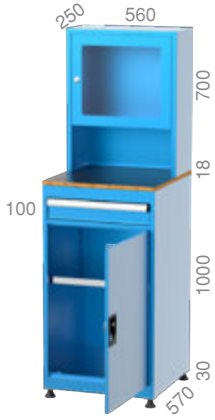

17"

➤ **7440** 560 X 570 X 1748 mm

1 Adet / Pieces